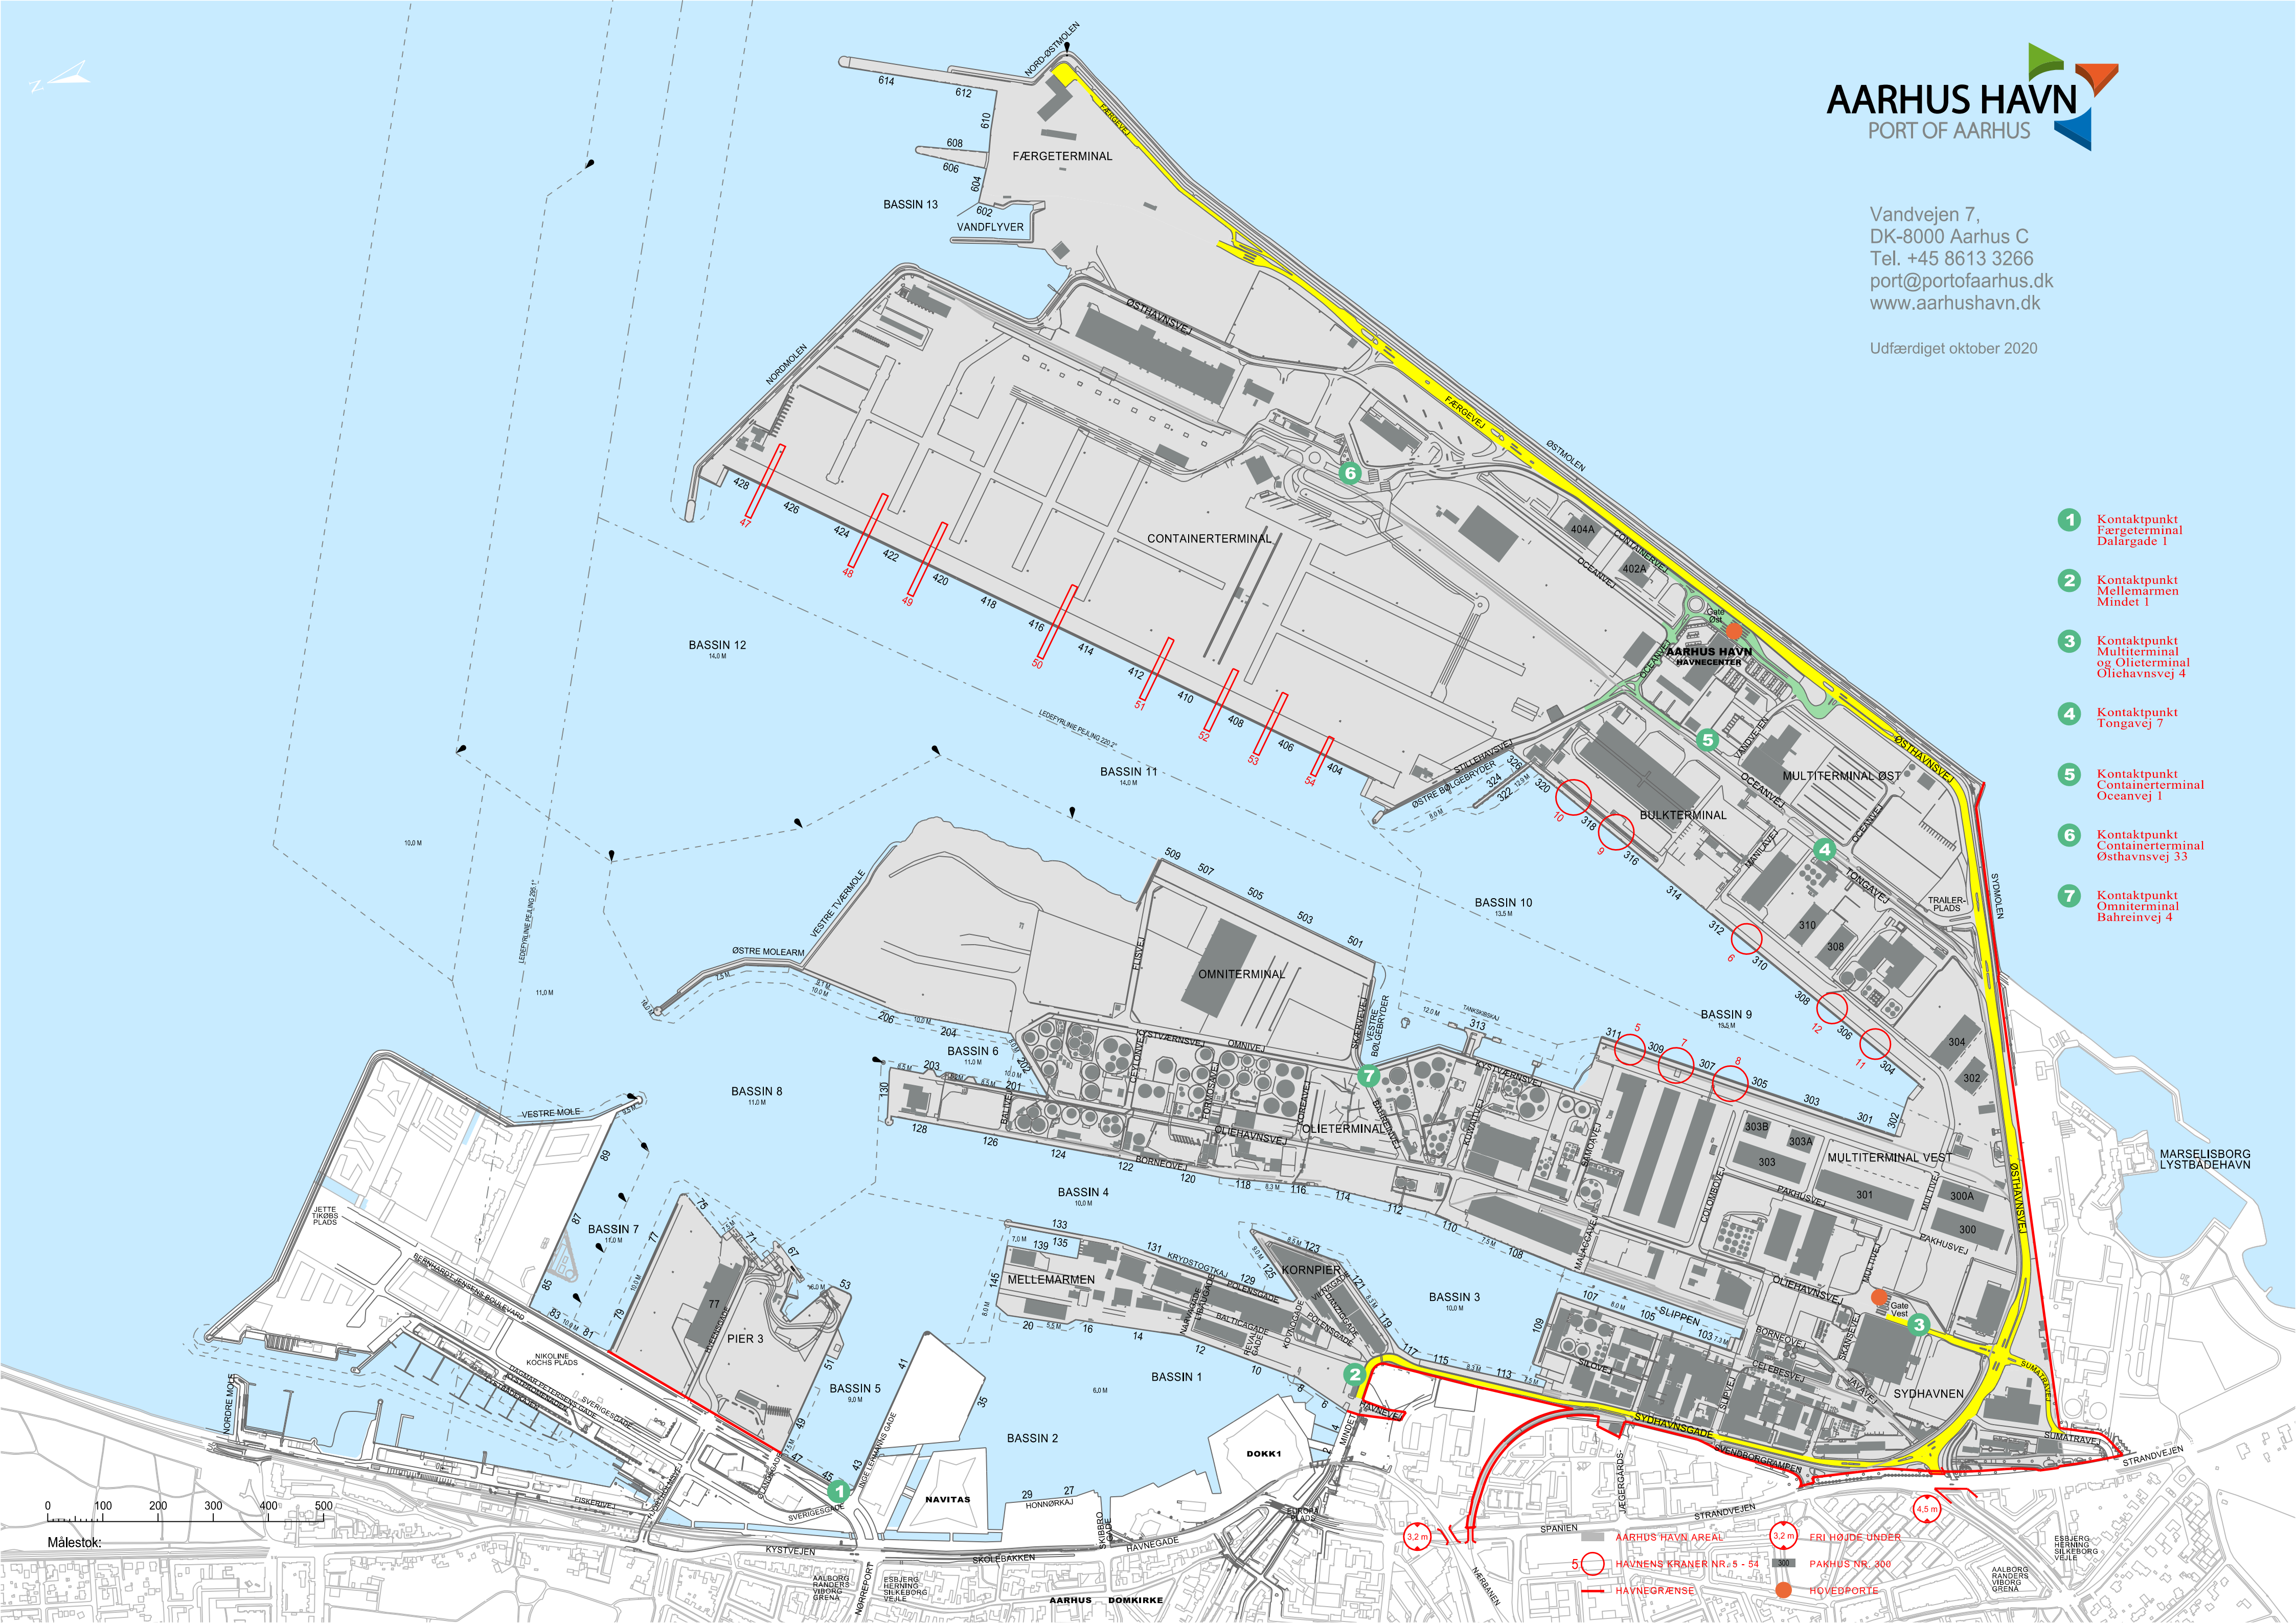

- 1 Kontaktpunkt Færgeterminal Dalergade 1
- 2 Kontaktpunkt Mellemarmen Mindet 1
- 3 Kontaktpunkt Multiterminal og Olieterminal Oliehavnsvej 4
- 4 Kontaktpunkt Tongavej 7
- 5 Kontaktpunkt Containerterminal Oceanvej 1
- 6 Kontaktpunkt Containerterminal Osthavnsvej 33
- 7 Kontaktpunkt Omniterminal Bahreinvvej 4

Målestok:

5 HAVNENS KRANER NR. 5 - 54  
3.2 m FRI HØJDE UNDER  
4.5 m PAKHUS NR. 300  
● HOVEDPORTE  
 HAVNEGRÆNSE