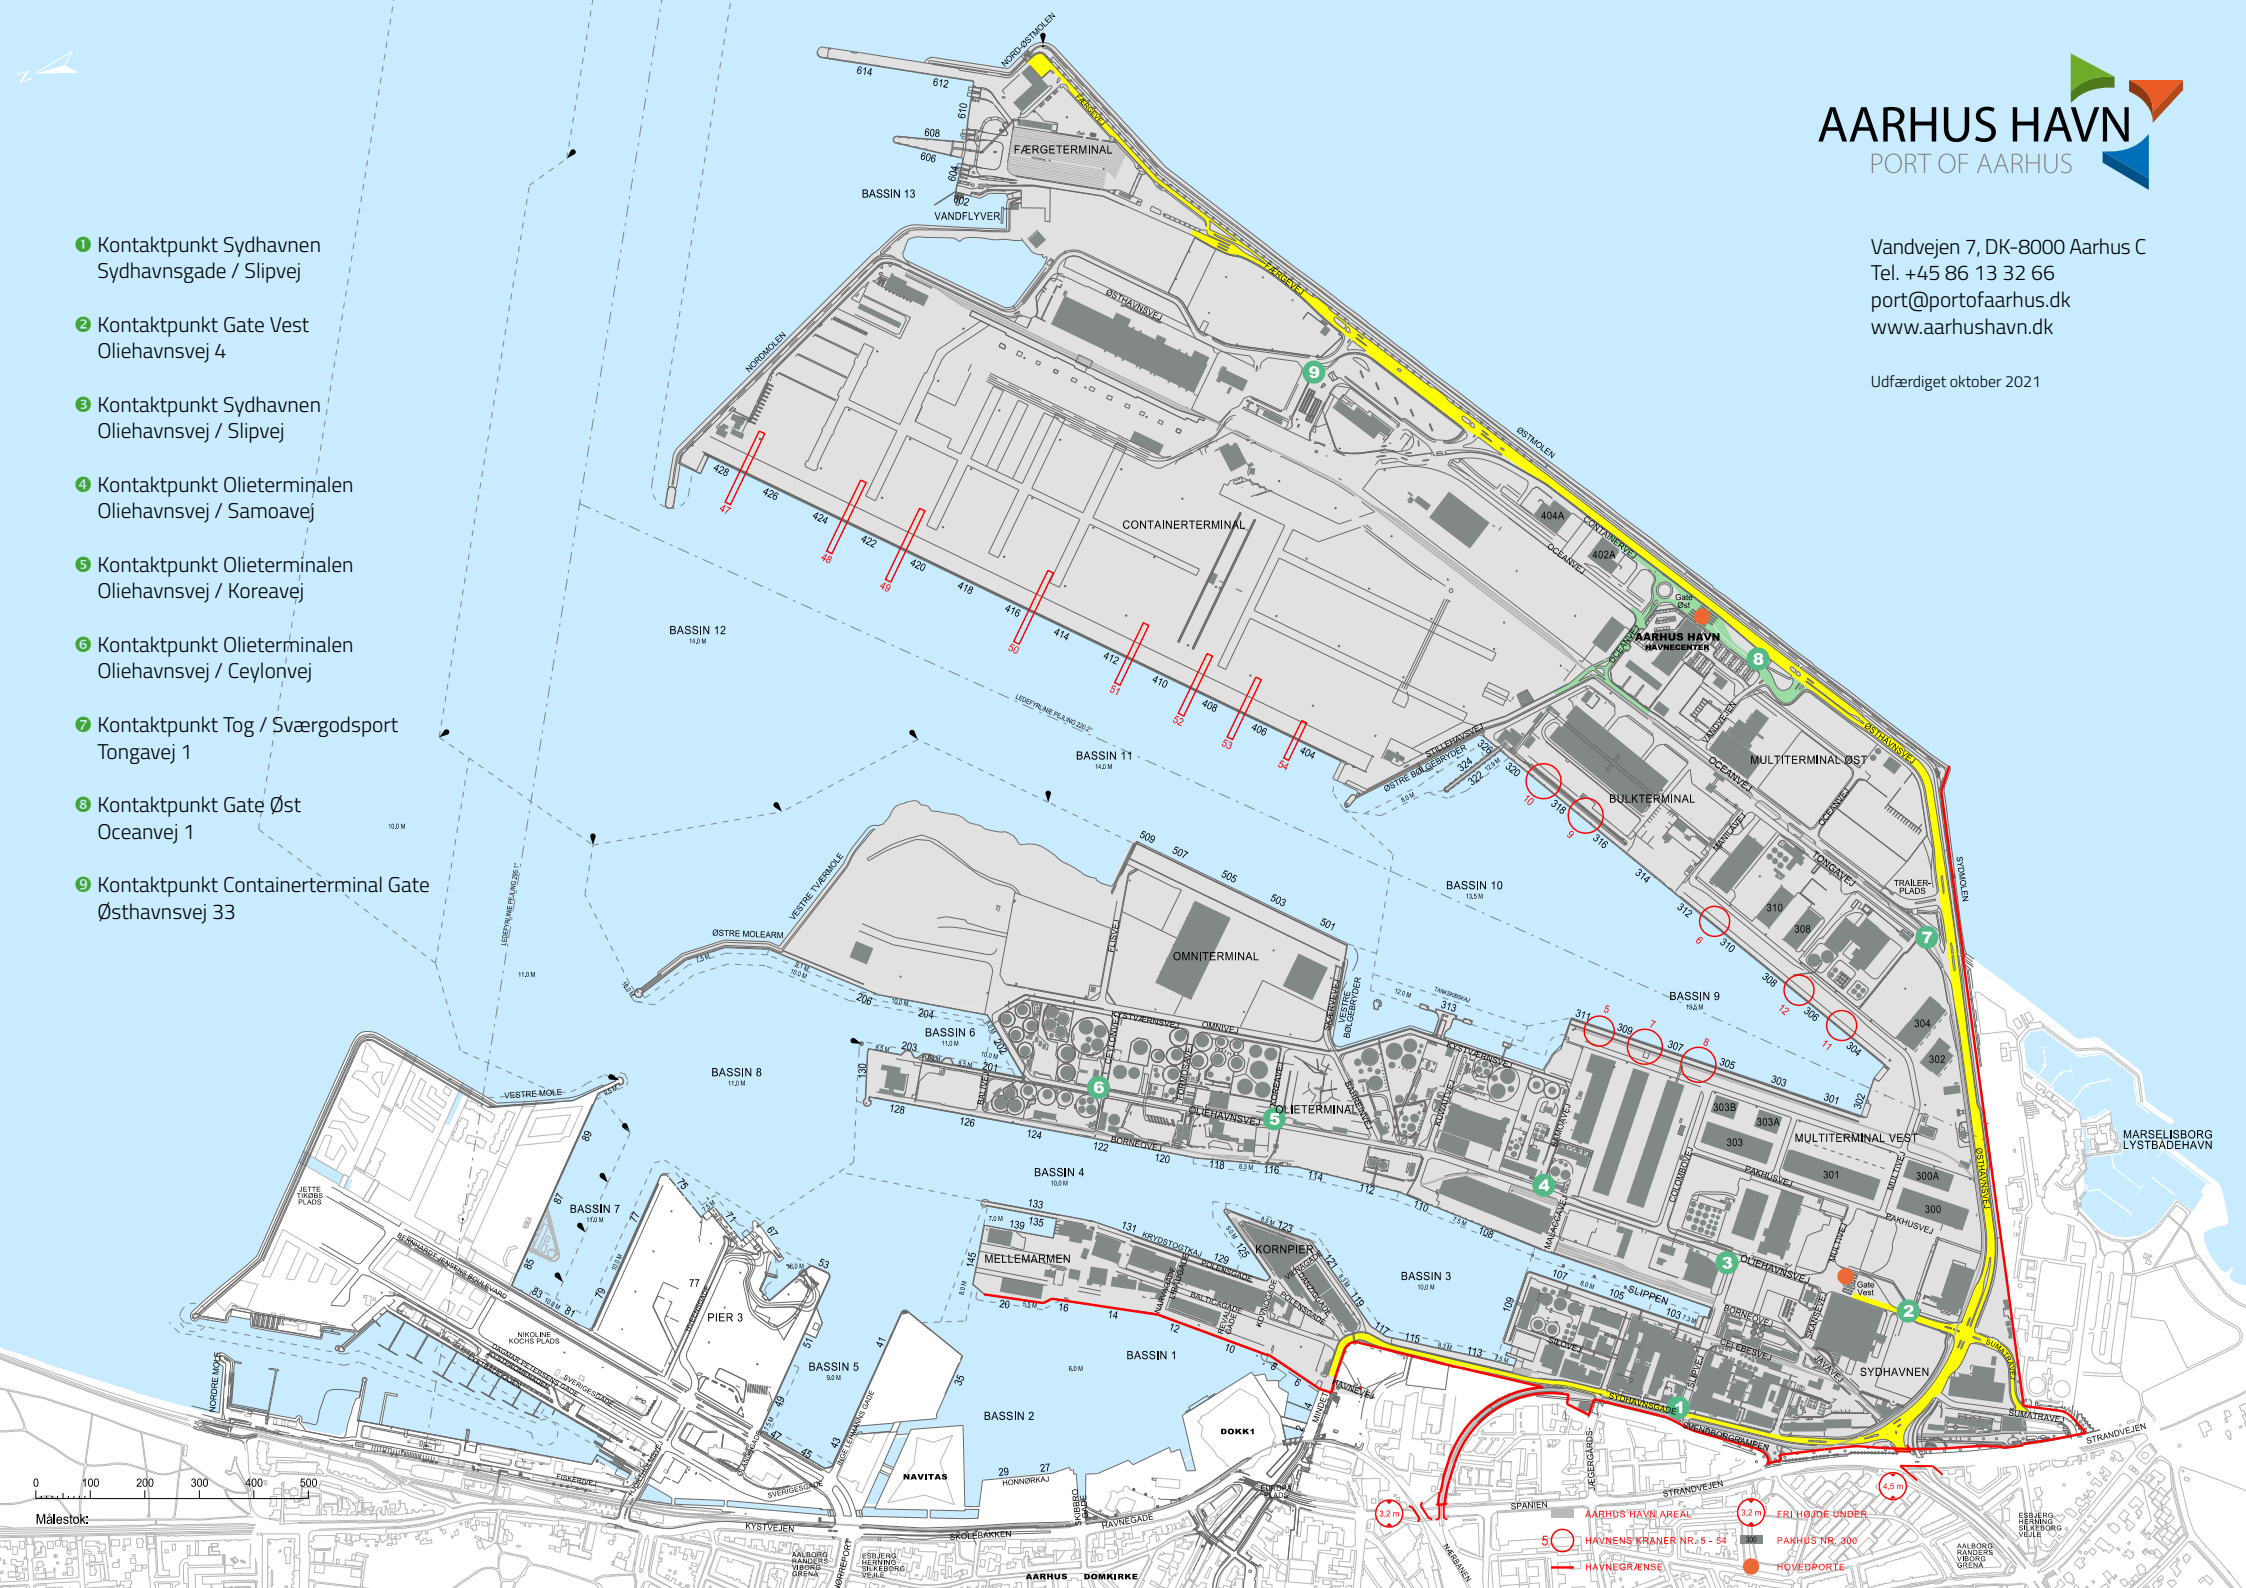

- 1 Kontaktpunkt Sydhavnen
Sydhavnsgade / Slipvej
- 2 Kontaktpunkt Gate Vest
Oliehavnsvej 4
- 3 Kontaktpunkt Sydhavnen
Oliehavnsvej / Slipvej
- 4 Kontaktpunkt Olieterminalen
Oliehavnsvej / Samoavej
- 5 Kontaktpunkt Olieterminalen
Oliehavnsvej / Koreavej
- 6 Kontaktpunkt Olieterminalen
Oliehavnsvej / Ceylonvej
- 7 Kontaktpunkt Tog / Sværgodsport
Tongavej 1
- 8 Kontaktpunkt Gate Øst
Oceanvej 1
- 9 Kontaktpunkt Containerterminal Gate
Østhavnsvej 33

A AARHUS HAVN AREAL
5 HAVNENS KRANER NR. 5 - 54
3.2 ERI HOJDE UNDER
3.9 PANHUS NR. 300
 HAVNEGRÆNSE
4.5 HOVEPORTE